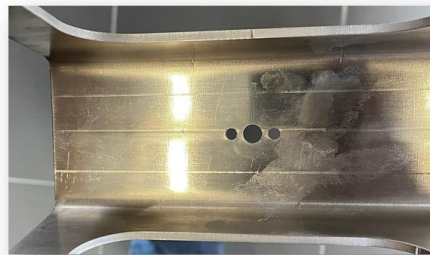

Bedienungsanleitung/ Instruction manual / Les instructions:

(DE) Entfernen Sie die Innensechskantschraube bei der dünneren Radschalen Halterung. Entfernen Sie die Radschalen Halterung und ersetzen Sie diese mit der dickeren Radschalen Halterung. Fixieren Sie diese dickere Halterung mit der davor entfernten Innensechskantschraube.

(EN) Remove the hexagon socket screw from the thinner wheel shell holder. Remove the wheel shell holder and replace it with the thicker wheel shell holder. Fix this thicker bracket with the previously removed hexagon socket screw.

(FR) Retirez la vis à six pans creux du support de la coque de la roue la plus fine. Retirez le support de coquille de roue et remplacez-le par le support de coquille de roue plus épais. Fixez ce support plus épais avec la vis à six pans creux retirée précédemment.

Wichtige Zusatzinformation / Important additional information / Information supplémentaire importante:

(DE) Die Radschalen Halterung 8502061 ist gültig für alle Bike Carrier Varianten von Carado

(EN) The bike tray holder 8502061 is valid for all Bike Carrier variants from Carado

(FR) Le support de plateau pour vélo 8502061 est valable pour toutes les variantes de Bike Carrier de Carado